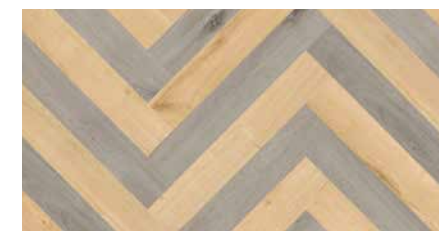

FASZINATION FISCHGRÄT

**PURLINE HERRINGBONE
BIETET EINE UMFANGREICHE FISCHGRÄT-SELEKTION**

- 34 ausgewählte Holz- und Steindekore, die besonders gut zum Format passen
- Mindestbestellmenge: 50 m²
- Auftragsbezogene Lieferung innerhalb von 2–3 Wochen
- Bewährte PURLINE Bioboden Qualität
- 100 % Made in Germany
- Besonders nachhaltig, umweltschonend und hoch belastbar
- Drei Fischgrät-Formate: 480 × 80 mm, 380 × 95 mm und 600 × 100 mm
- In Kombination mit den Selbstklebematten singleGLUE (schwimmende Verlegung) oder doubleGLUE (feste Verklebung ohne Flüssigkleber) ist der Boden sauber verlegbar und direkt begehbar

Verlegevarianten

PURLINE
**ORGANIC
FLOORING**
naturvoll | leistungsstark | designreich

PURLINE
MEETS
HERRINGBONE

BODDEN
PROBE

wineo 1000 wood XXS

Soft Oak Silver | PL302RHB

Soft Oak Pepper | PL304RHB

Soft Oak Salt | PL295RHB

Royal Chestnut Desert | PL085CHB

480 × 80 × 2,5 mm

wineo 1000 stone XS

Urban Concrete Light | PL317RHB

Urban Concrete Smoke | PL318RHB

Urban Concrete Steel | PL319RHB

480 × 80 × 2,2 mm

wineo 1500 wood XS

Pure White | PL025C
Pure Black | PL194C

Garden Oak | PL005C
Island Oak Moon | PL045C

600 × 100 × 2,5 mm

FINDEN SIE WEITERE INFORMATIONEN
ZU PURLINE HERRINGBONE.

wineo 1500 stone XS

Just Concrete | PL101CHB