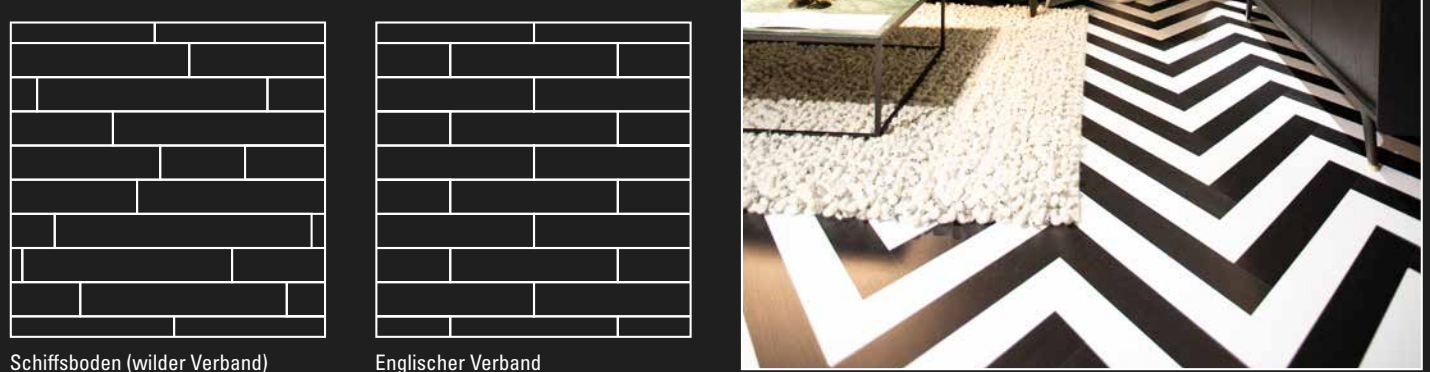

FASZINATION FISCHGRÄT

**PURLINE HERRINGBONE
BIETET EINE UMFANGREICHE FISCHGRÄT-SELEKTION**

- 34 ausgewählte Holz- und Steindekore, die besonders gut zum Format passen
- Mindestbestellmenge: 50 m²
- Auftragsbezogene Lieferung innerhalb von 2–3 Wochen
- Bewährte PURLINE Bioboden Qualität
- 100 % Made in Germany
- Besonders nachhaltig, umweltschonend und hoch belastbar
- Drei Fischgrät-Formate: 480 × 80 mm, 380 × 95 mm und 600 × 100 mm
- In Kombination mit den Selbstklebematten singleGLUE (schwimmende Verlegung) oder doubleGLUE (feste Verklebung ohne Flüssigkleber) ist der Boden sauber verlegbar und direkt begehbar

Verlegevarianten

PURLINE
**ORGANIC
FLOORING**
naturvoll | leistungsstark | designreich

PURLINE
MEETS
HERRINGBONE

BODDEN
PROBE

wineo 1000 wood XXS

Soft Oak Silver | PL302RHB

Soft Oak Pepper | PL304RHB

Soft Oak Salt | PL295RHB